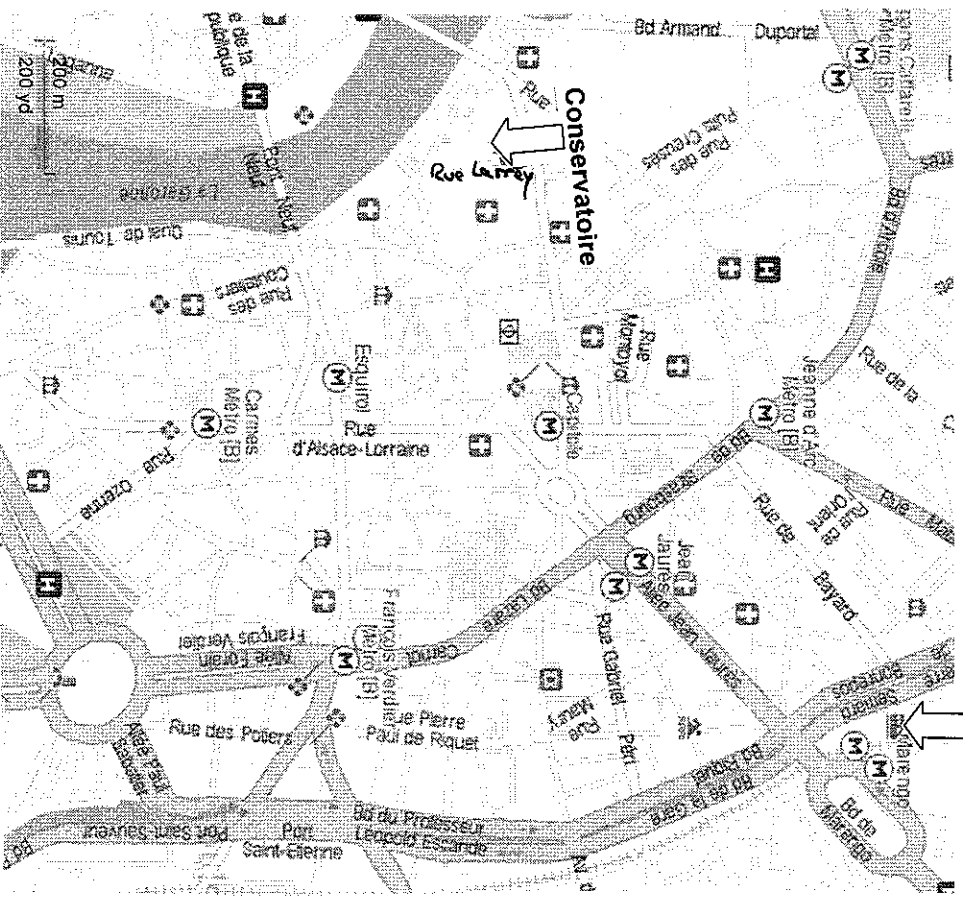

CONSERVATOIRE NATIONAL DE REGION 17 rue Larrey – 31000 TOULOUSE

Accès depuis la gare Toulouse Matabiau

Gare routière Matabiau

Depuis la station de métro la plus proche – Capitole